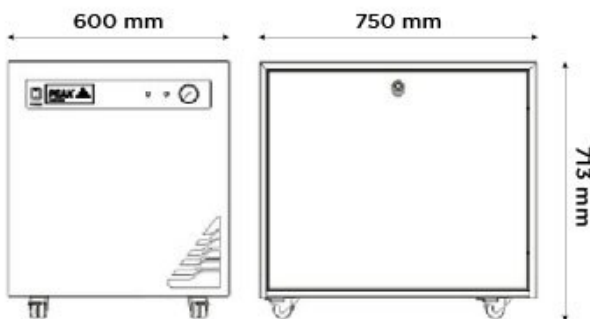

La description

Pour les applications nécessitant de chauffer ou de refroidir de l'azote, le Genius 1052 est équipé de la technologie très efficace de lit de charbon moléculaire pour vous fournir un azote gazeux propre. Développé sur la base de modulateur GCxGC, ce modèle peut être utilisé avec une large gamme d'applications nécessitant l'apport d'azote similaire.

- **Types de gaz** Azote
- **Compresseur intégré:** Oui
- **Types d'application:** Modulateurs GCxGC